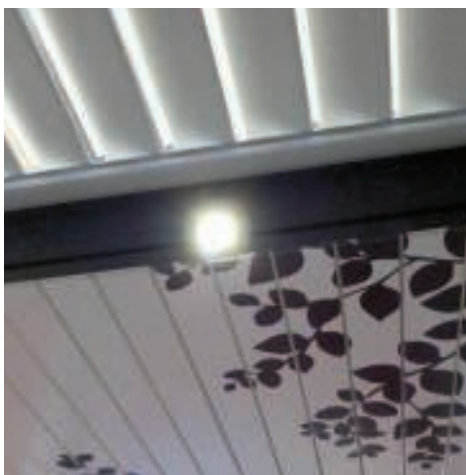

OPCIONES / ACCESORIOS

Los LOGROS que marcan las diferencias :

Las líneas sobrias de nuestras pérgolas no pasan de moda. El diseño a medida, sus principios sencillos y sus resultados probados después de 15 años confieren al sistema fiabilidad y durabilidad, con un mínimo mantenimiento.

El sistema se compone de lamas orientables que, en posición cerrada, se solapan entre sí creando un espacio protegido de la lluvia gracias a la evacuación del agua a los canalones laterales. Adaptables a cualquier estilo y configuración de arquitectura, nuestras pérgolas bioclimáticas son a la vez sólidas y estéticas. Concebidas y diseñadas para la protección de terrazas, patios y porches, pueden crear un espacio exterior habitable independiente de la casa.

Orientación manual y sin esfuerzo de las lamas gracias a una manivela, o mediante un silencioso motor accionado por mando a distancia

- Más de 500 colores (carta RAL y pinturas texturizadas)
- Captor de viento y captor de lluvia
- Iluminación LED integrable en la estructura
- Vinilos adhesivos decorativos
- Toldos verticales y cortinas de cristal para protección lateral
- Calefactores