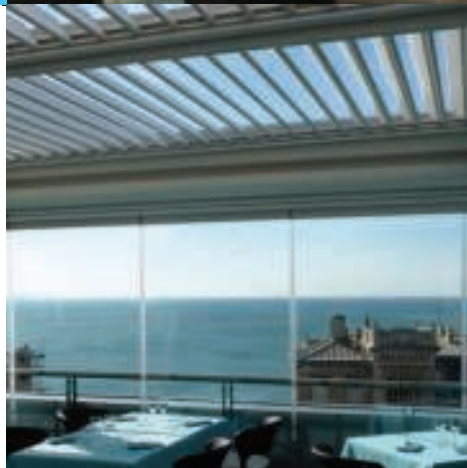

OPCIONES / ACCESORIOS

Los LOGROS que marcan las diferencias :

Las líneas sobrias de nuestras pérgolas no pasan de moda. El diseño a medida, sus principios sencillos y sus resultados probados después de 15 años confieren al sistema fiabilidad y durabilidad, con un mínimo mantenimiento.

El sistema se compone de lamas orientables que, en posición cerrada, se solapan entre sí creando un espacio protegido de la lluvia gracias a la evacuación del agua a los canalones laterales. Adaptables a cualquier estilo y configuración de arquitectura, nuestras pérgolas bioclimáticas son a la vez sólidas y estéticas. Concebidas y diseñadas para la protección de terrazas, patios y porches, pueden crear un espacio exterior habitable independiente de la casa.

Orientación manual y sin esfuerzo de las lamas gracias a una manivela, o mediante un silencioso motor accionado por mando a distancia

- Más de 500 colores (carta RAL y pinturas texturizadas)
- Captor de viento y captor de lluvia
- Iluminación LED integrable en la estructura
- Vinilos adhesivos decorativos
- Toldos verticales y cortinas de cristal para protección lateral
- Calefactores