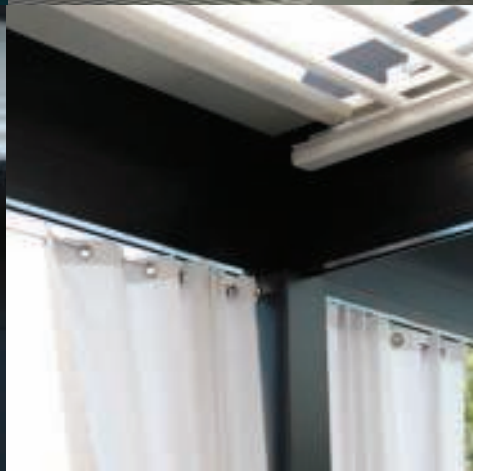

Orientación manual y sin esfuerzo de las lamas gracias a una manivela, o mediante un silencioso motor accionado por mando a distancia

- Más de 500 colores (carta RAL y pinturas texturizadas)
- Captor de viento y captor de lluvia
- Iluminación LED integrable en la estructura
- Vinilos adhesivos decorativos
- Toldos verticales y cortinas de cristal para protección lateral
- Calefactores