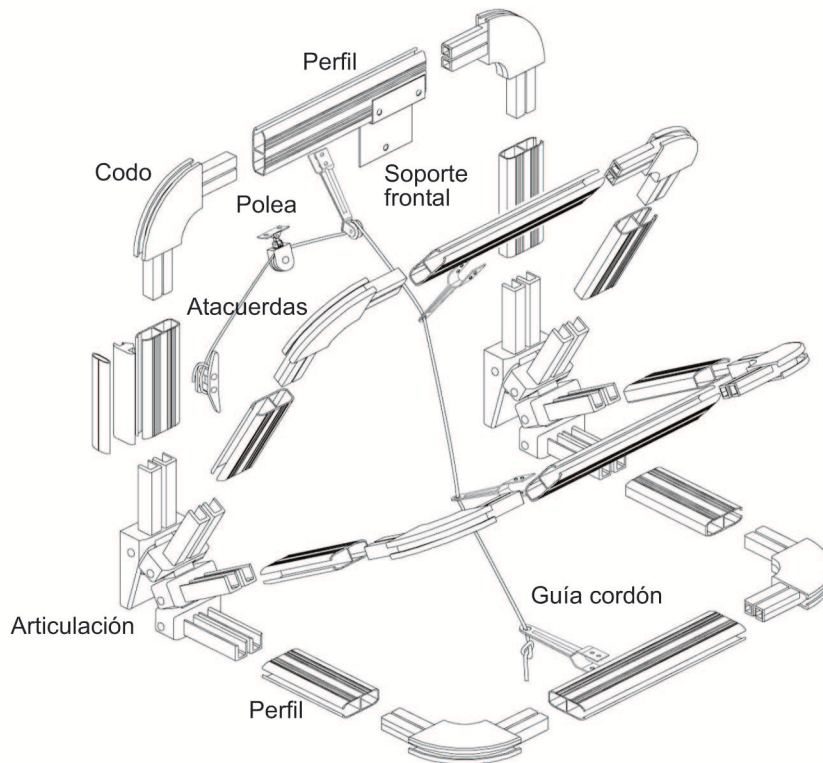

DESPIECE

ACCESORIOS Y OPCIONES

Perfil

Codo

Articulación

Soporte techo interior

Soporte entreparedes

Atacuerdas

Soporte frontal

Polea orientable

Guía cordón

Tapagrapas

Remate goma

OBSERVACIONES

- Permite dos tipos de fijación: frontal y entreparedes con fijación a techo.
- Es necesario indicar en el pedido el tipo de fijación para suministrar los soportes adecuados.