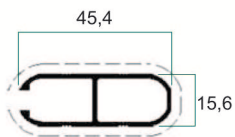

DESPIECE

ACCESORIOS Y OPCIONES

Perfil

Articulación

Soporte entreparedes

Remate goma

OBSERVACIONES

- Permite dos tipos de fijación: frontal y entreparedes con fijación a techo.
- Es necesario indicar en el pedido el tipo de fijación para suministrar los soportes adecuados.