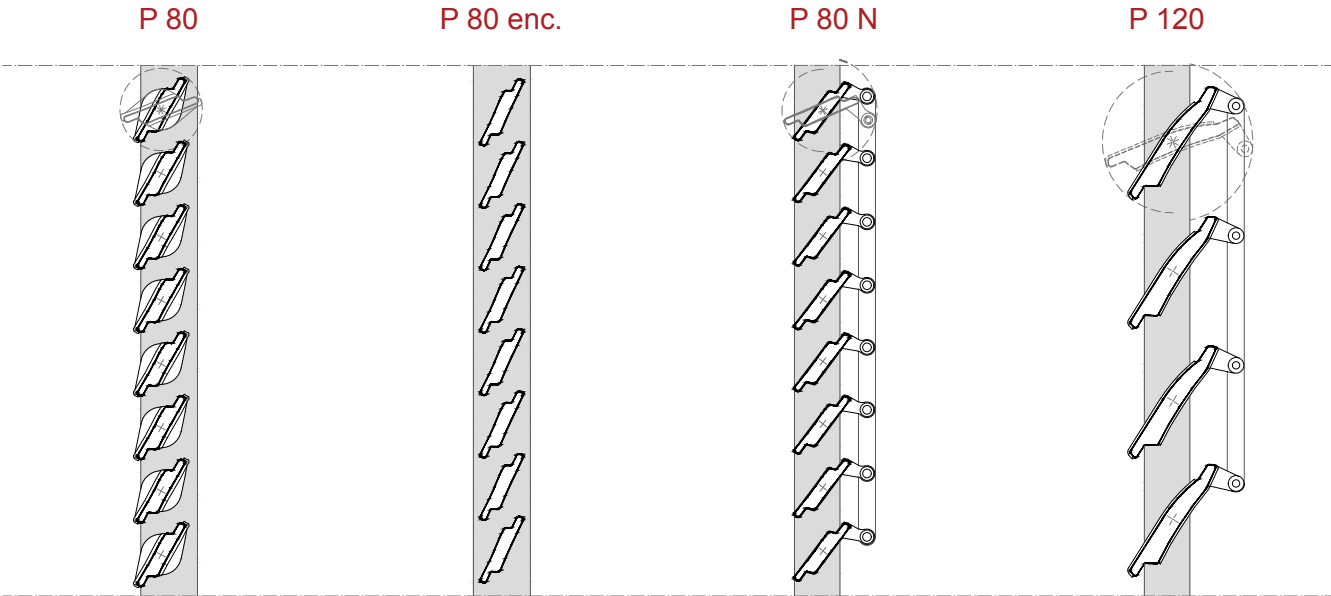

P 80

P 120

GRADPANEL

SISTEMAS DE CELOSÍAS

Serie P

GRADPANEL **CELOSÍAS** **ALUMINIO** **Serie P**

Celosías de aluminio, **tubular** de lamas **perfiladas**, fijas y orientables en marcos de aluminio extruido.

SERIE P PRODUCTOS

68 x 13 mm 68 x 13 mm 68 x 13 mm 120 x 18 mm

TIPOS DE MARCOS P 80 | P 80 enc. **TIPOS DE MARCOS** P 80 N | P 120

*T: Tapeta

APLICACIONES

SISTEMAS DE CELOSÍAS

Especificaciones Técnicas

CARTA DE ACABADOS