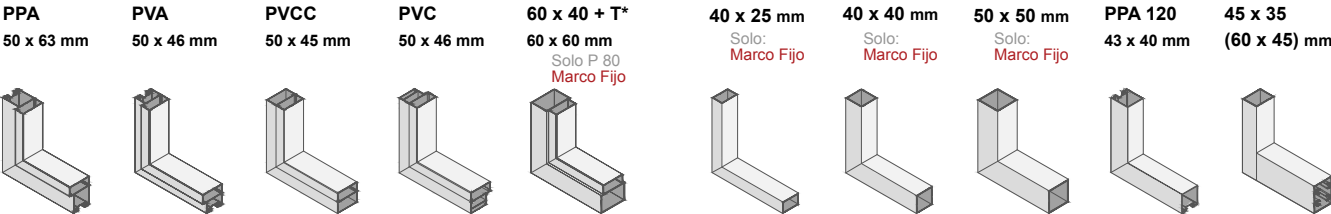

P 80

P 120

GRADPANEL

SISTEMAS DE CELOSÍAS

Serie P

GRADPANEL **CELOSÍAS** **ALUMINIO** **Serie P**

Celosías de aluminio, **tubular** de lamas **perfiladas**, fijas y orientables en marcos de aluminio extruido.

SERIE P PRODUCTOS

68 x 13 mm 68 x 13 mm 68 x 13 mm 120 x 18 mm

TIPOS DE MARCOS P 80 | P 80 enc. **TIPOS DE MARCOS** P 80 N | P 120

*T: Tapeta

APLICACIONES

SISTEMAS DE CELOSÍAS

Especificaciones Técnicas

CARTA DE ACABADOS